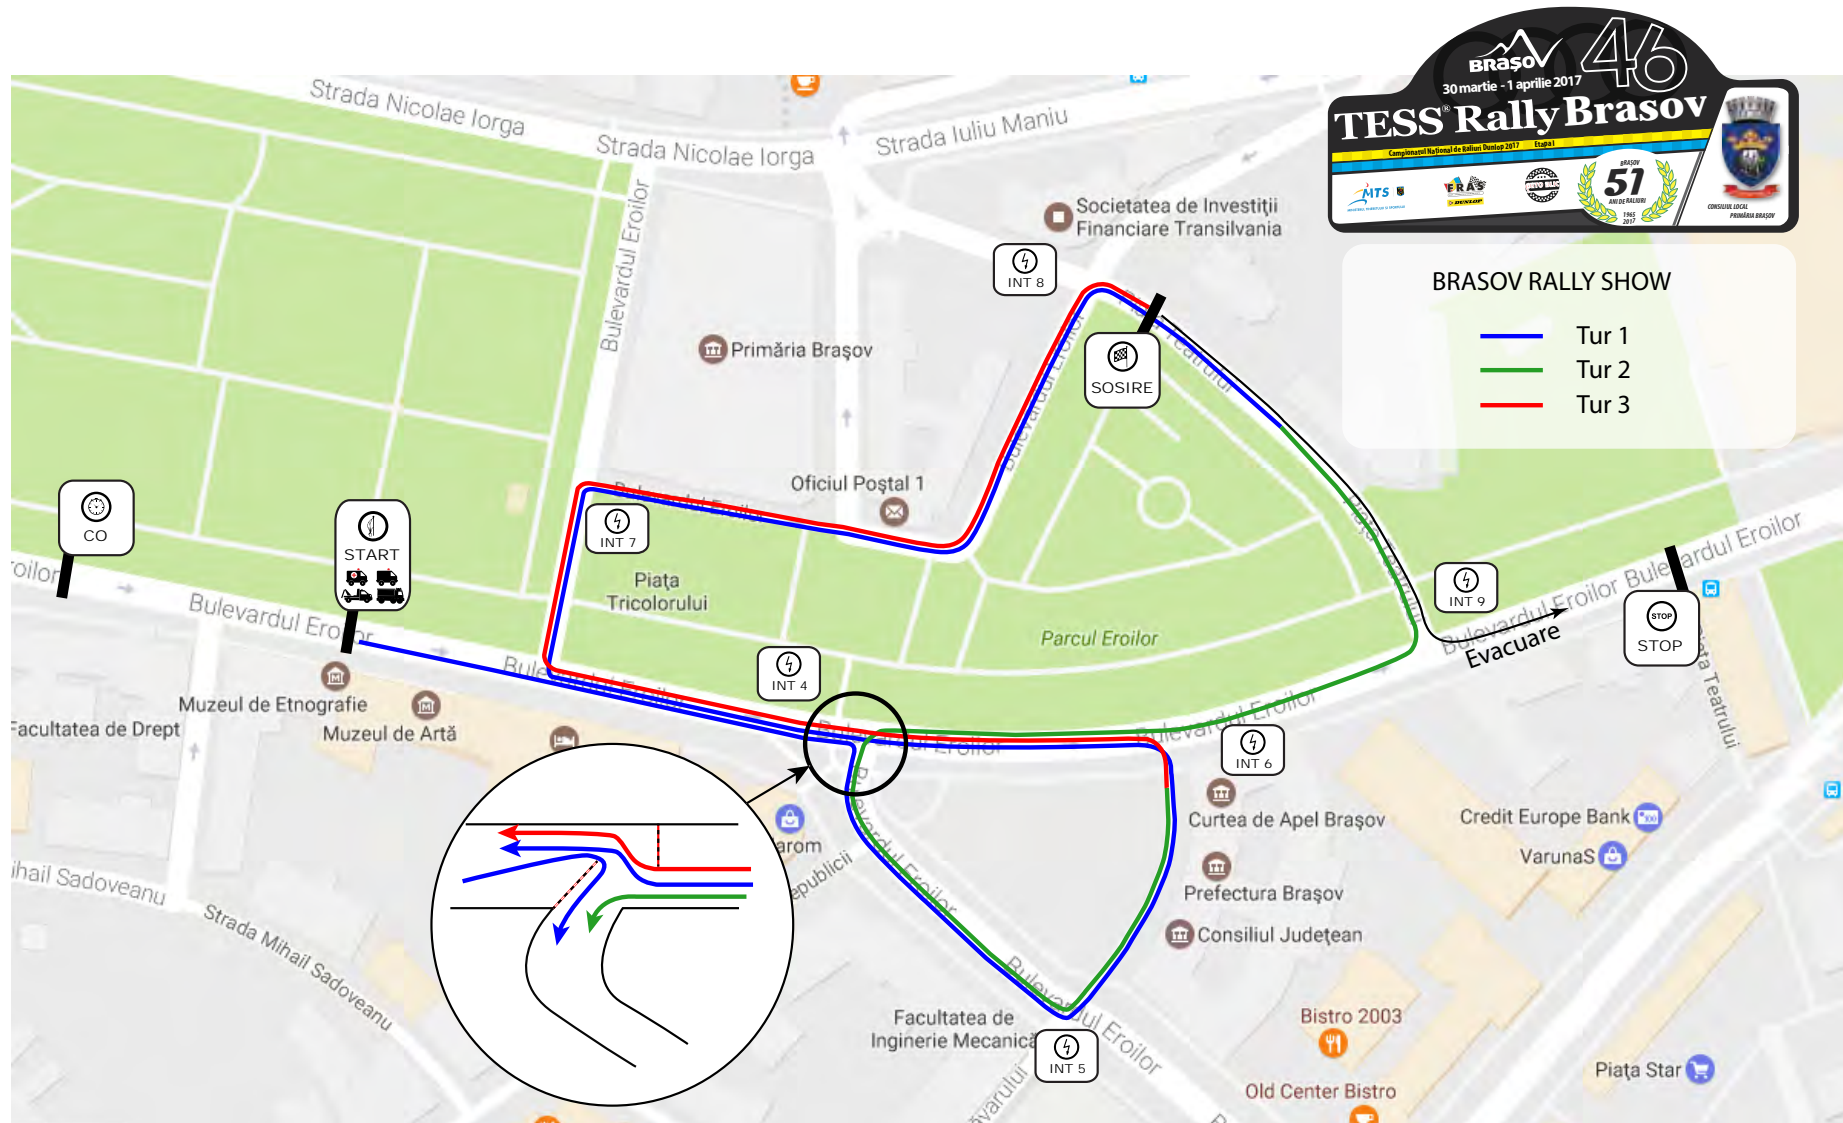

Etapa întâi

www.raliulbrasovului.ro

Cuprins

1. HARTA GENERALĂ CNRD ŞI CNRVID	3
2. HARTA GENERALĂ CNR2D	4
3. SHAKEDOWN	5
4. RÂŞNOV	6
5. BRAŞOV RALLY SHOW	7
6. POIANA BRAŞOV - RÂŞNOV	8
7. RÂŞNOV - PÂRÂUL RECE	9
8. BABARUNCA	10
9. CHEIA	11
10. POIANA BRAŞOV	12

I. HARTA GENERALĂ CNRD ȘI CNRVID

www.raliulbrasovului.ro

2. HARTA GENERALĂ CNR2D

3. SHAKEDOWN

4. RÂŞNOV

www.raliulbrasovului.ro

5. BRAŞOV RALLY SHOW

6. POIANA BRAŞOV - RÂŞNOV

7. RÂŞNOV - PÂRÂUL RECE

8. BABARUNCA

9. CHEIA

10. POIANA BRAŞOV

www.raliulbrasovului.ro

ATENŢIE!

MOTORSPORTUL POATE FI PERICULOS!