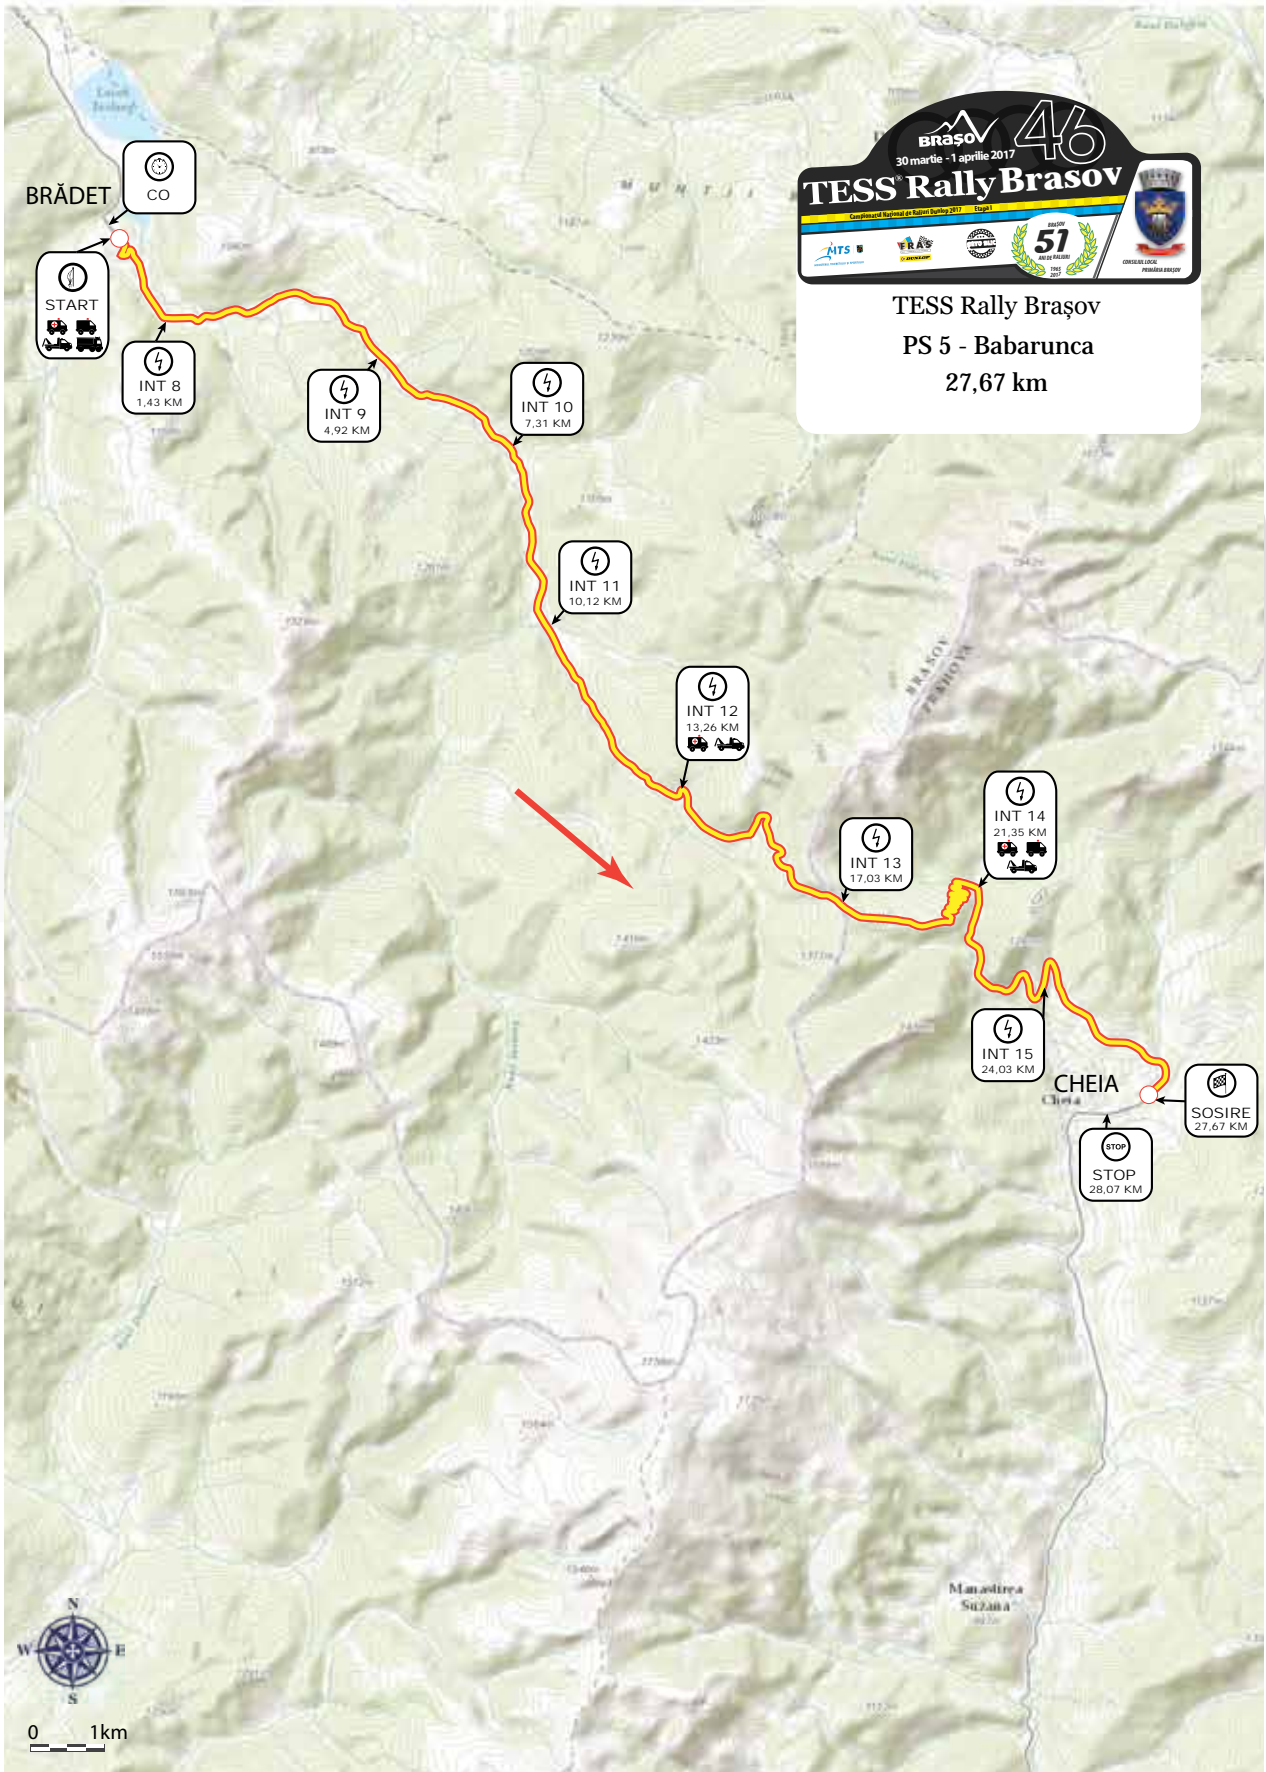

Etapa întâi

www.raliulbrasovului.ro

Cuprins

1. HARTA GENERALĂ CNRD ŞI CNRVID	3
2. HARTA GENERALĂ CNR2D	4
3. SHAKEDOWN	5
4. RÂŞNOV	6
5. BRAŞOV RALLY SHOW	7
6. POIANA BRAŞOV - RÂŞNOV	8
7. RÂŞNOV - PÂRÂUL RECE	9
8. BABARUNCA	10
9. CHEIA	11
10. POIANA BRAŞOV	12

I. HARTA GENERALĂ CNRD ȘI CNRVID

www.raliulbrasovului.ro

2. HARTA GENERALĂ CNR2D

3. SHAKEDOWN

4. RÂŞNOV

www.raliulbrasovului.ro

5. BRAŞOV RALLY SHOW

6. POIANA BRAŞOV - RÂŞNOV

7. RÂŞNOV - PÂRÂUL RECE

8. BABARUNCA

9. CHEIA

10. POIANA BRAŞOV

www.raliulbrasovului.ro

ATENŢIE!

MOTORSPORTUL POATE FI PERICULOS!