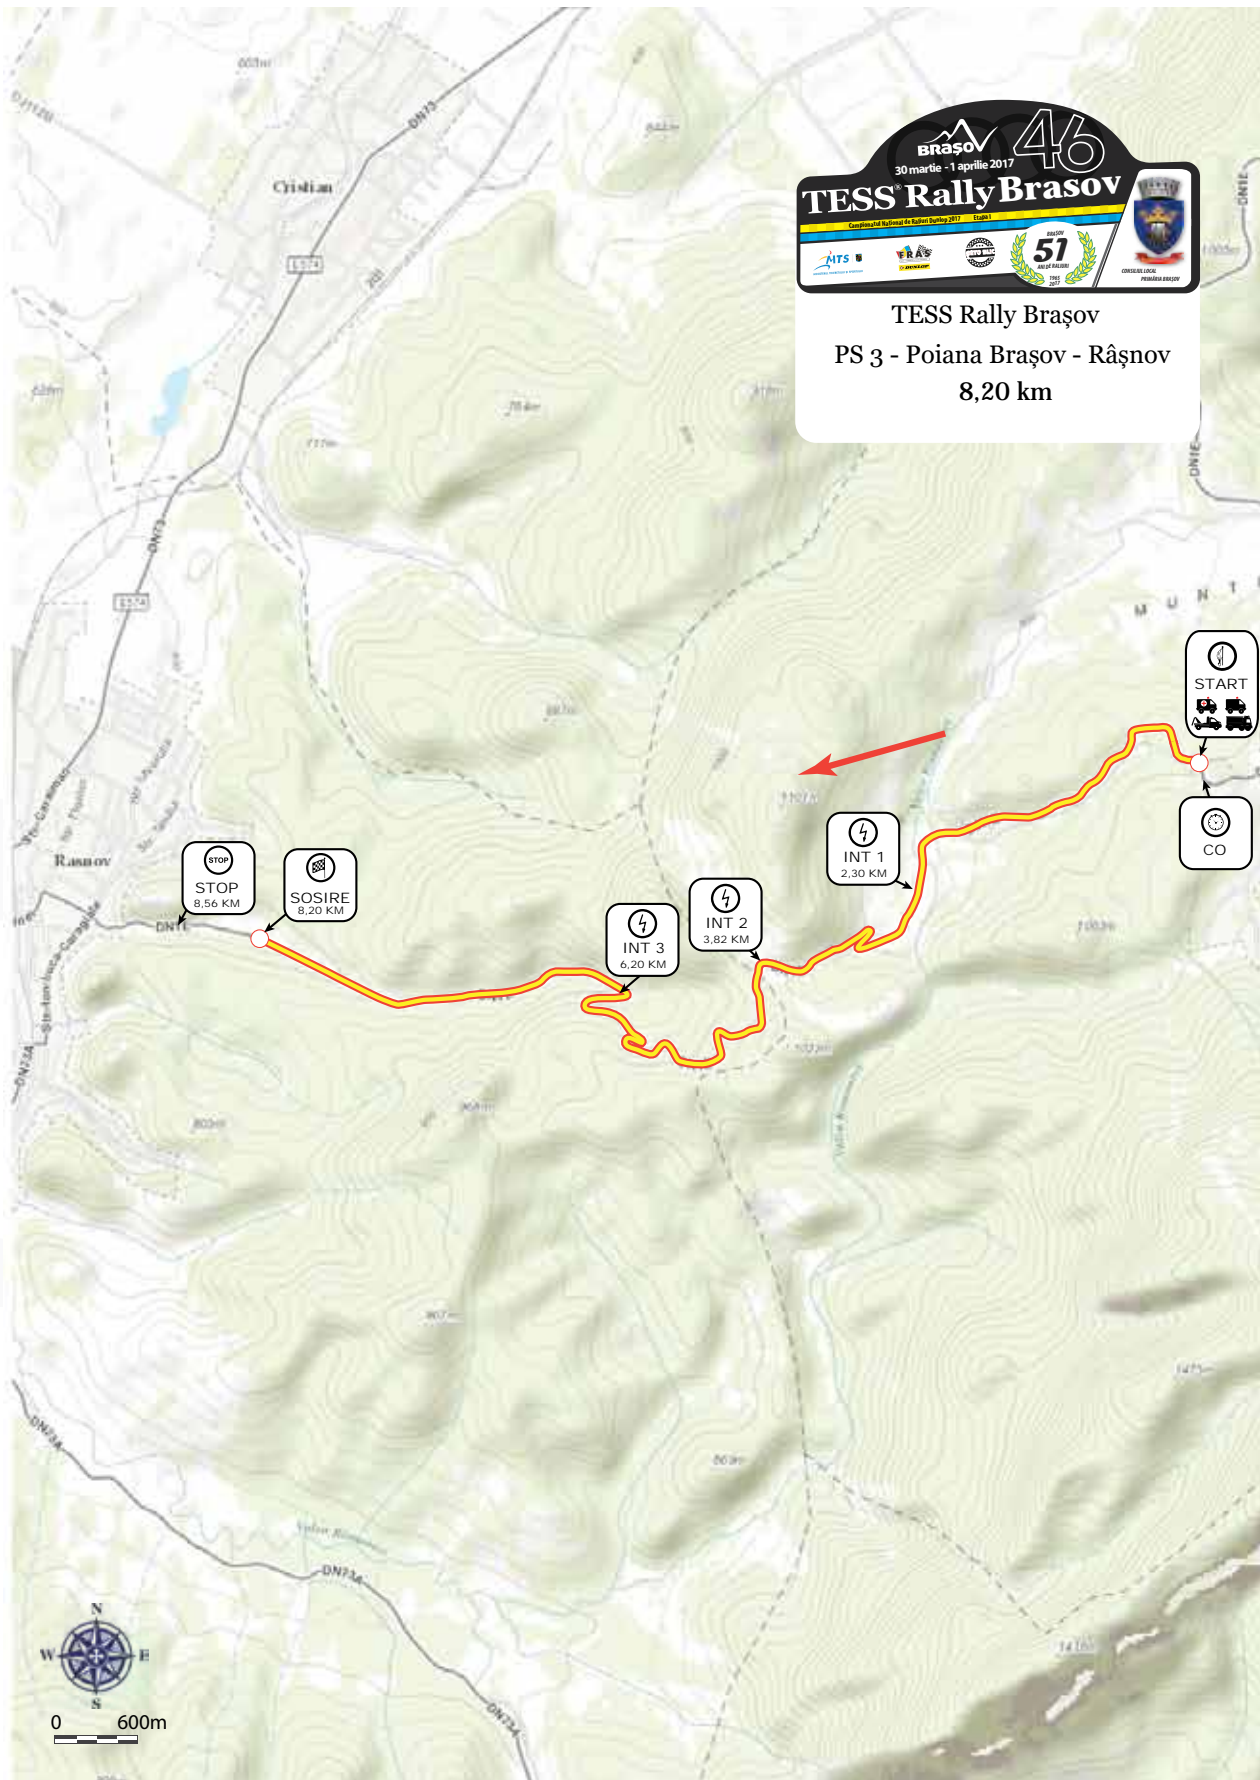

Etapa întâi

www.raliulbrasovului.ro

Cuprins

1. HARTA GENERALĂ CNRD ŞI CNRVID	3
2. HARTA GENERALĂ CNR2D	4
3. SHAKEDOWN	5
4. RÂŞNOV	6
5. BRAŞOV RALLY SHOW	7
6. POIANA BRAŞOV - RÂŞNOV	8
7. RÂŞNOV - PÂRÂUL RECE	9
8. BABARUNCA	10
9. CHEIA	11
10. POIANA BRAŞOV	12

I. HARTA GENERALĂ CNRD ȘI CNRVID

www.raliulbrasovului.ro

2. HARTA GENERALĂ CNR2D

3. SHAKEDOWN

4. RÂŞNOV

www.raliulbrasovului.ro

5. BRAŞOV RALLY SHOW

6. POIANA BRAŞOV - RÂŞNOV

7. RÂŞNOV - PÂRÂUL RECE

8. BABARUNCA

9. CHEIA

10. POIANA BRAŞOV

www.raliulbrasovului.ro

ATENŢIE!

MOTORSPORTUL POATE FI PERICULOS!