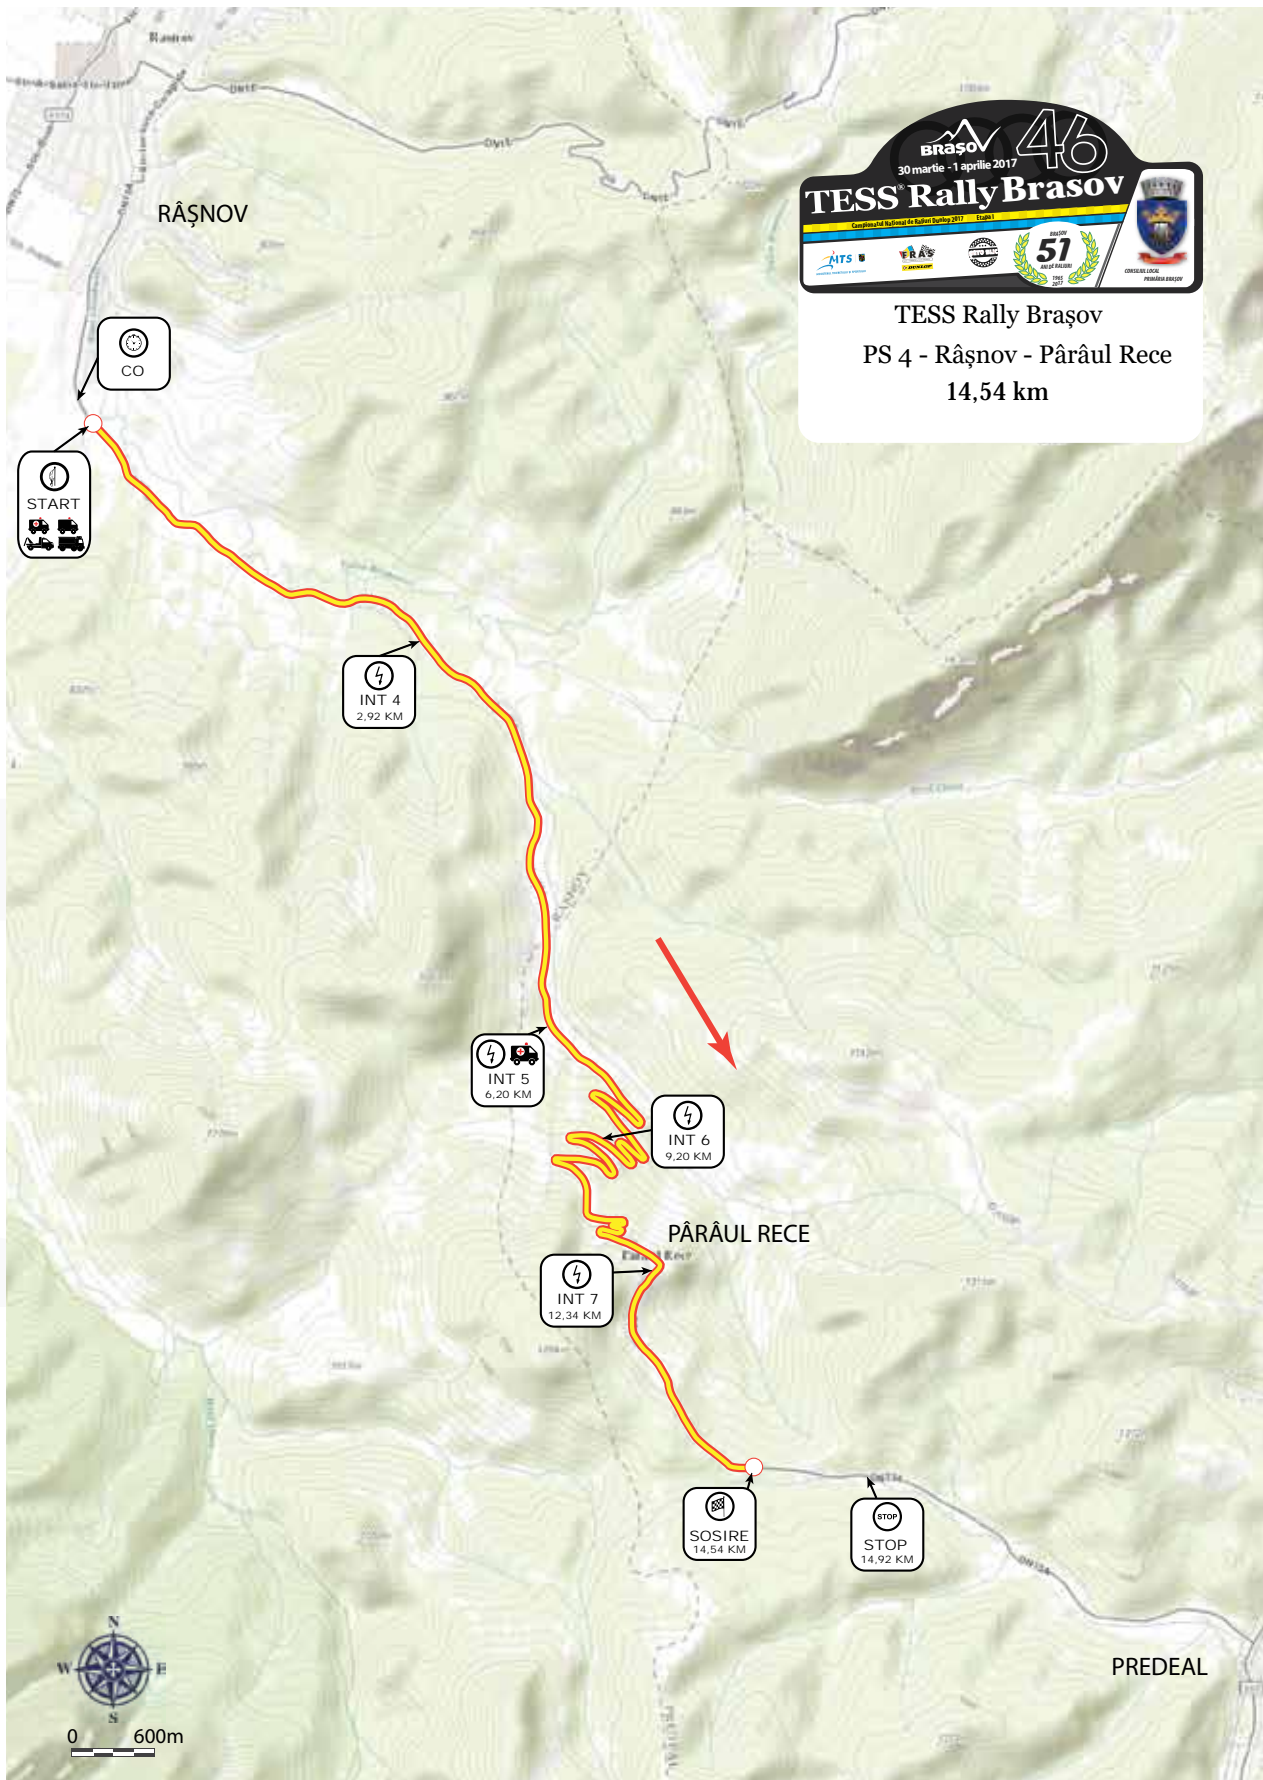

Etapa întâi

www.raliulbrasovului.ro

Cuprins

1. HARTA GENERALĂ CNRD ŞI CNRVID	3
2. HARTA GENERALĂ CNR2D	4
3. SHAKEDOWN	5
4. RÂŞNOV	6
5. BRAŞOV RALLY SHOW	7
6. POIANA BRAŞOV - RÂŞNOV	8
7. RÂŞNOV - PÂRÂUL RECE	9
8. BABARUNCA	10
9. CHEIA	11
10. POIANA BRAŞOV	12

I. HARTA GENERALĂ CNRD ȘI CNRVID

www.raliulbrasovului.ro

2. HARTA GENERALĂ CNR2D

3. SHAKEDOWN

4. RÂŞNOV

www.raliulbrasovului.ro

5. BRAŞOV RALLY SHOW

6. POIANA BRAŞOV - RÂŞNOV

7. RÂŞNOV - PÂRÂUL RECE

8. BABARUNCA

9. CHEIA

10. POIANA BRAŞOV

www.raliulbrasovului.ro

ATENŢIE!

MOTORSPORTUL POATE FI PERICULOS!