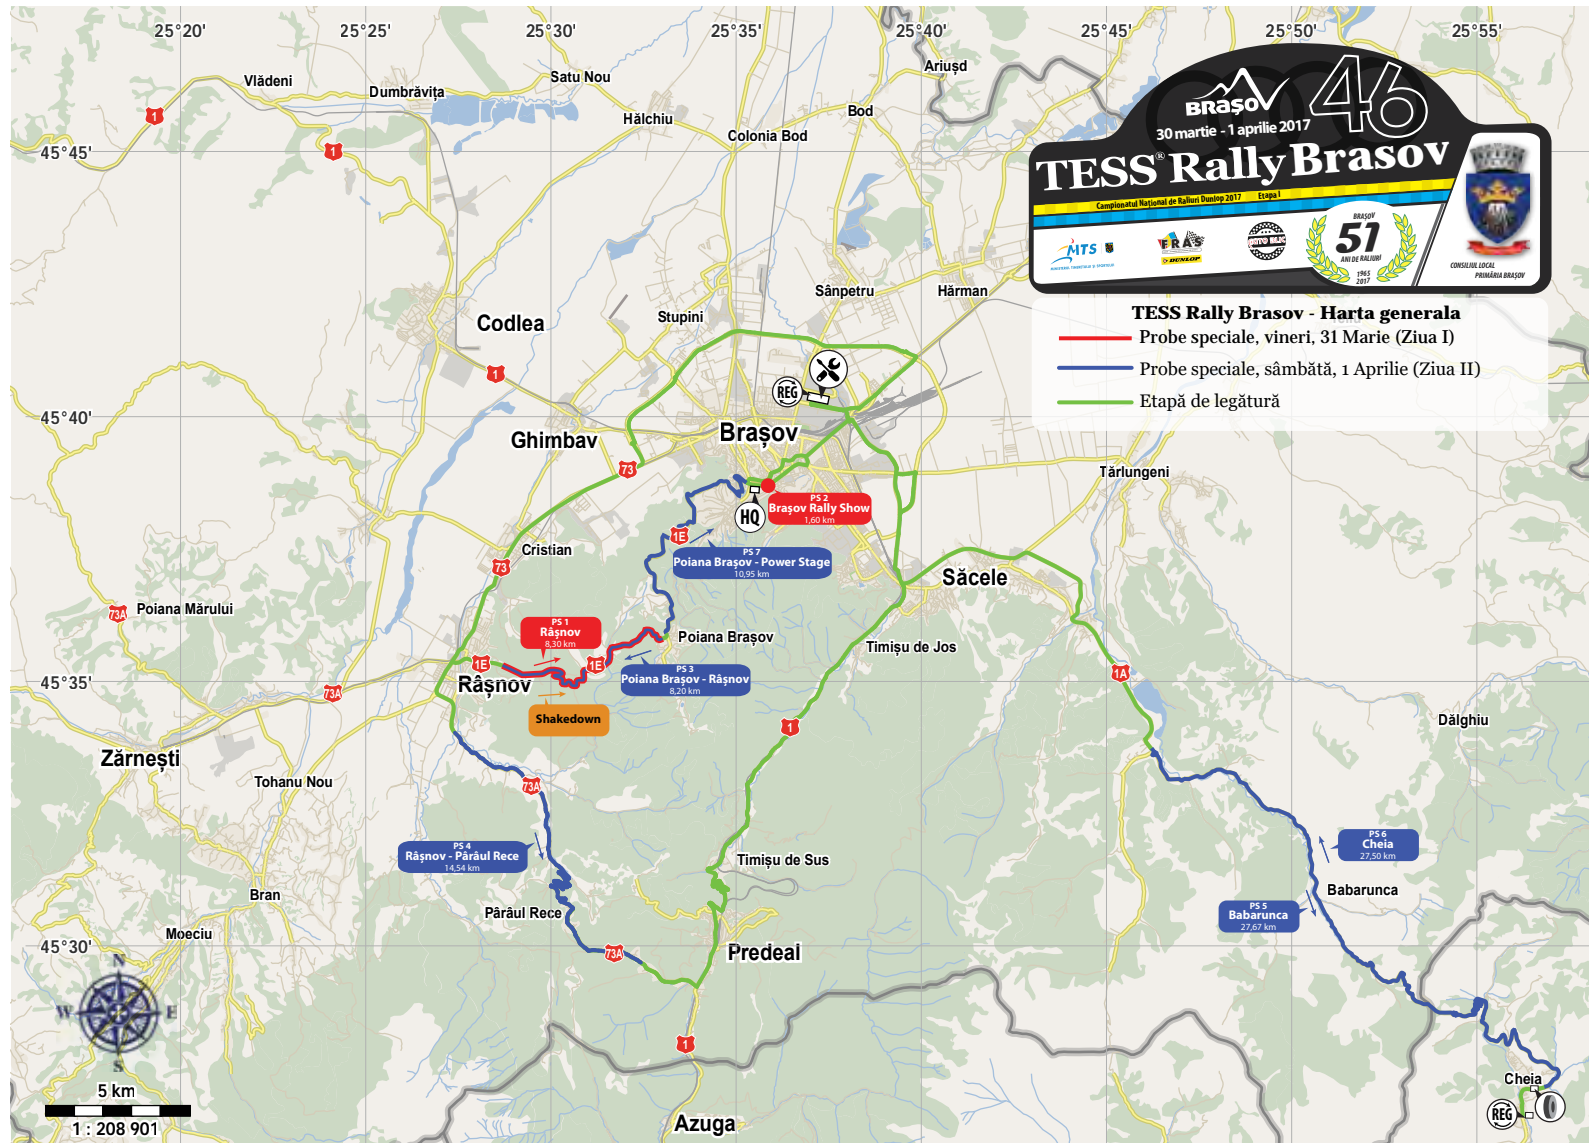

Etapa întâi

www.raliulbrasovului.ro

Cuprins

1. HARTA GENERALĂ CNRD ŞI CNRVID	3
2. HARTA GENERALĂ CNR2D	4
3. SHAKEDOWN	5
4. RÂŞNOV	6
5. BRAŞOV RALLY SHOW	7
6. POIANA BRAŞOV - RÂŞNOV	8
7. RÂŞNOV - PÂRÂUL RECE	9
8. BABARUNCA	10
9. CHEIA	11
10. POIANA BRAŞOV	12

I. HARTA GENERALĂ CNRD ȘI CNRVID

www.raliulbrasovului.ro

2. HARTA GENERALĂ CNR2D

3. SHAKEDOWN

4. RÂŞNOV

www.raliulbrasovului.ro

5. BRAŞOV RALLY SHOW

6. POIANA BRAŞOV - RÂŞNOV

7. RÂŞNOV - PÂRÂUL RECE

8. BABARUNCA

9. CHEIA

10. POIANA BRAŞOV

www.raliulbrasovului.ro

ATENŢIE!

MOTORSPORTUL POATE FI PERICULOS!