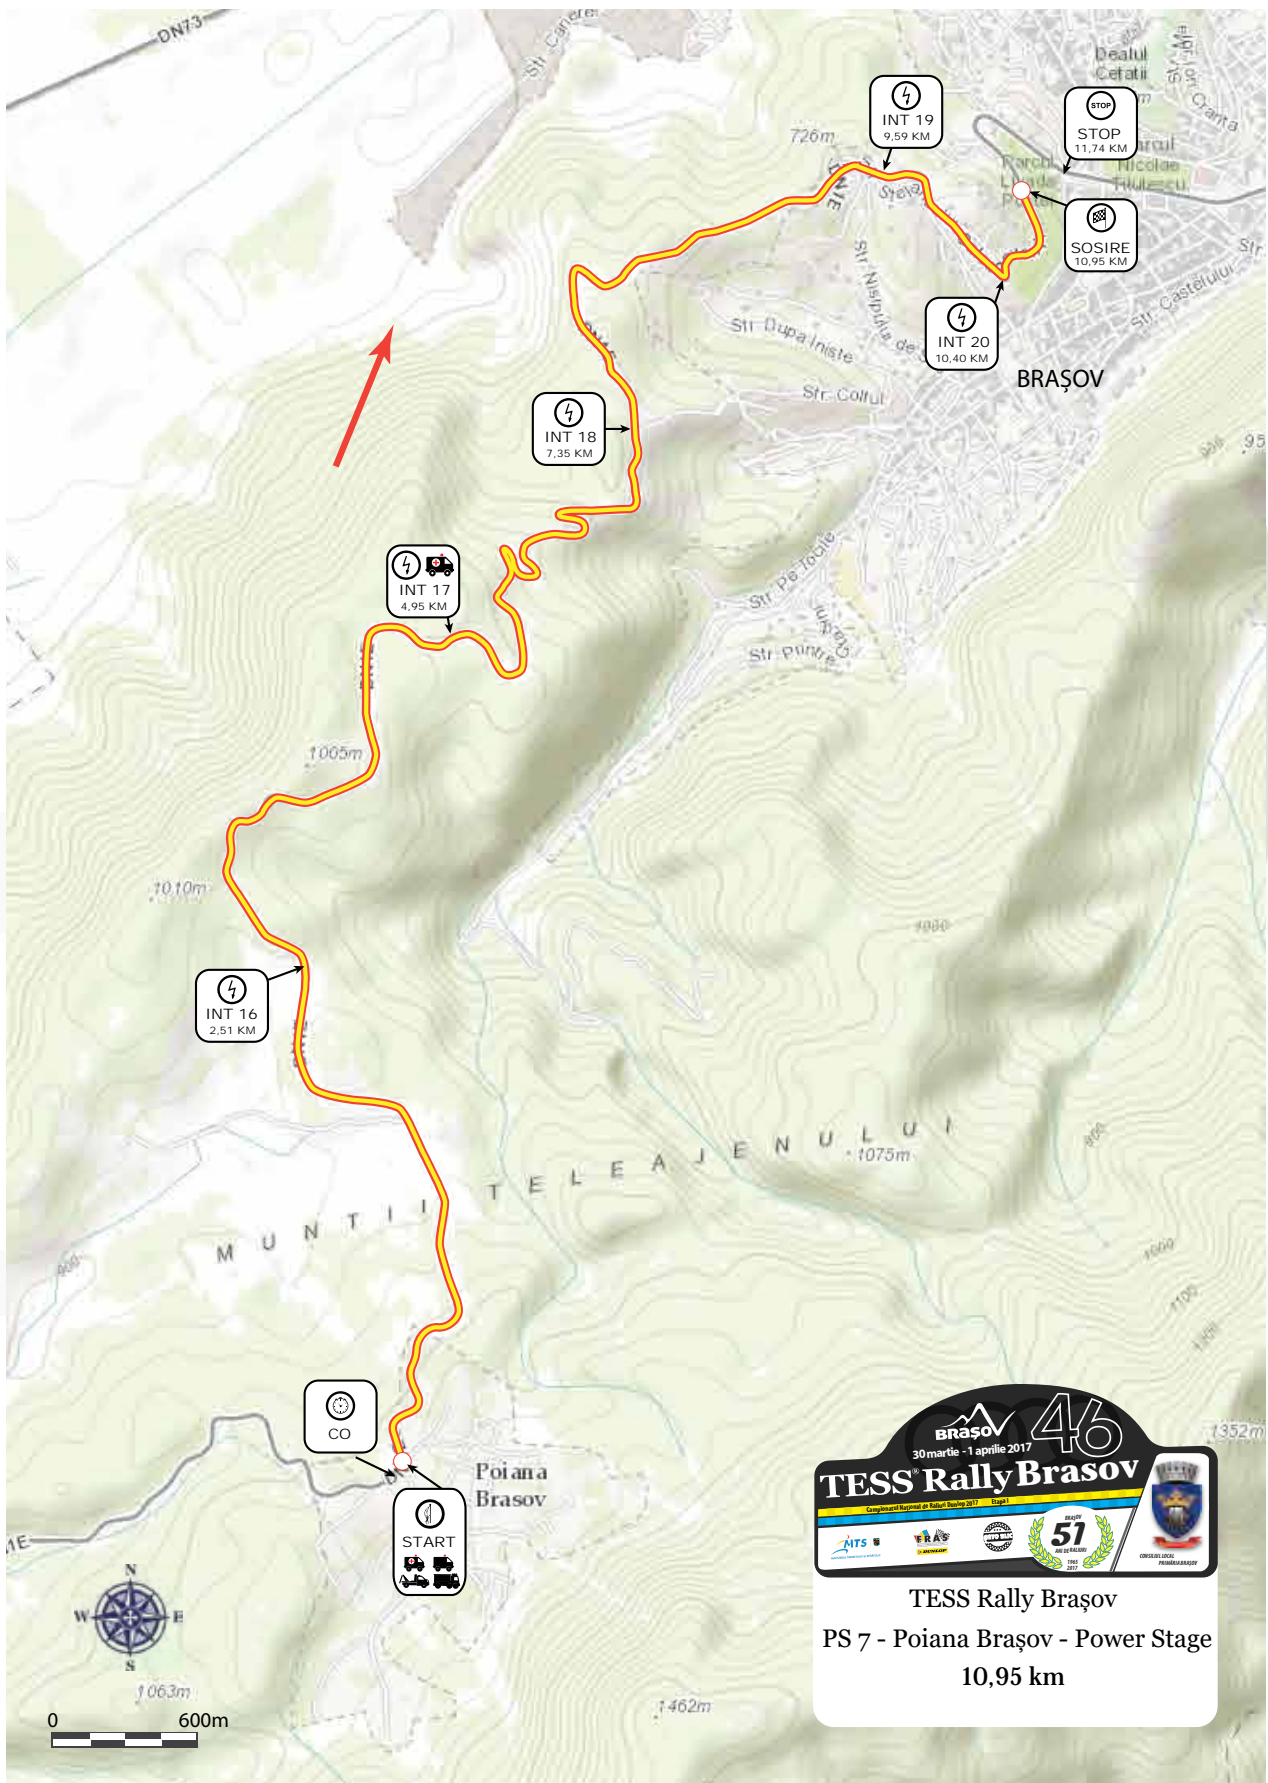

Etapa întâi

www.raliulbrasovului.ro

Cuprins

1. HARTA GENERALĂ CNRD ŞI CNRVID	3
2. HARTA GENERALĂ CNR2D	4
3. SHAKEDOWN	5
4. RÂŞNOV	6
5. BRAŞOV RALLY SHOW	7
6. POIANA BRAŞOV - RÂŞNOV	8
7. RÂŞNOV - PÂRÂUL RECE	9
8. BABARUNCA	10
9. CHEIA	11
10. POIANA BRAŞOV	12

I. HARTA GENERALĂ CNRD ȘI CNRVID

www.raliulbrasovului.ro

2. HARTA GENERALĂ CNR2D

3. SHAKEDOWN

4. RÂŞNOV

www.raliulbrasovului.ro

5. BRAŞOV RALLY SHOW

6. POIANA BRAŞOV - RÂŞNOV

7. RÂŞNOV - PÂRÂUL RECE

8. BABARUNCA

9. CHEIA

10. POIANA BRAŞOV

www.raliulbrasovului.ro

ATENŢIE!

MOTORSPORTUL POATE FI PERICULOS!