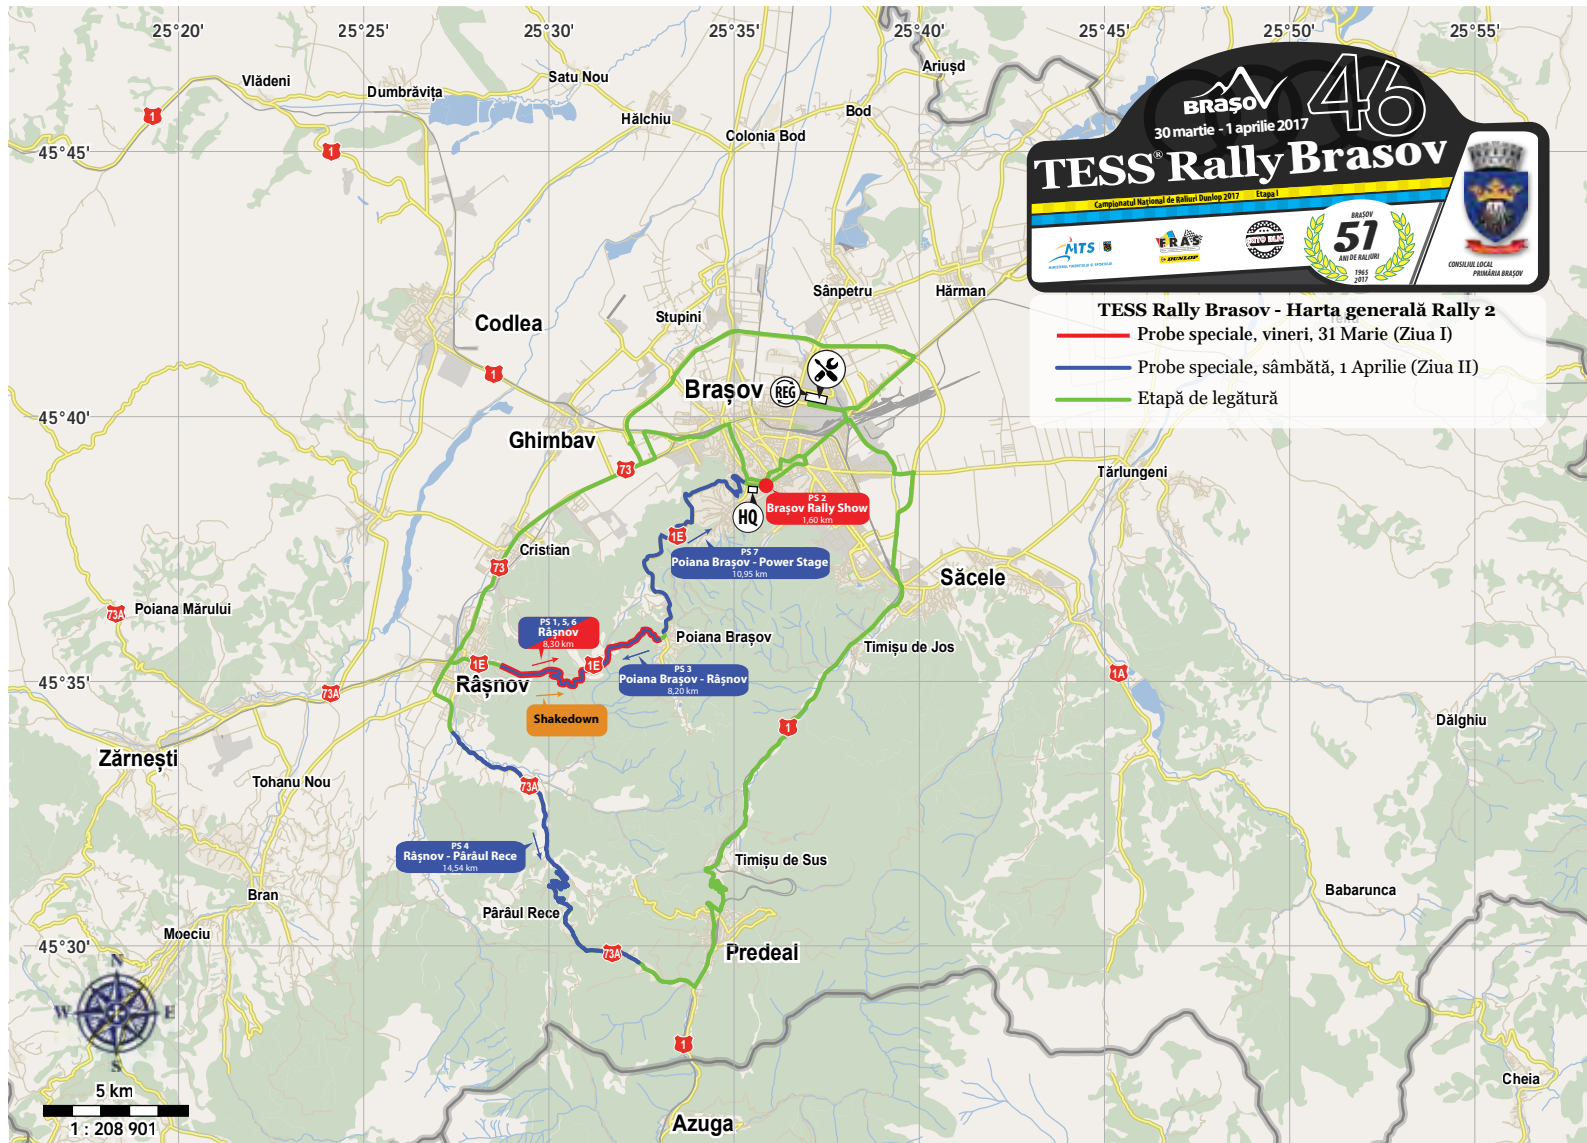

Etapa întâi

www.raliulbrasovului.ro

Cuprins

1. HARTA GENERALĂ CNRD ŞI CNRVID	3
2. HARTA GENERALĂ CNR2D	4
3. SHAKEDOWN	5
4. RÂŞNOV	6
5. BRAŞOV RALLY SHOW	7
6. POIANA BRAŞOV - RÂŞNOV	8
7. RÂŞNOV - PÂRÂUL RECE	9
8. BABARUNCA	10
9. CHEIA	11
10. POIANA BRAŞOV	12

I. HARTA GENERALĂ CNRD ȘI CNRVID

www.raliulbrasovului.ro

2. HARTA GENERALĂ CNR2D

3. SHAKEDOWN

4. RÂŞNOV

www.raliulbrasovului.ro

5. BRAŞOV RALLY SHOW

6. POIANA BRAŞOV - RÂŞNOV

7. RÂŞNOV - PÂRÂUL RECE

8. BABARUNCA

9. CHEIA

10. POIANA BRAŞOV

www.raliulbrasovului.ro

ATENŢIE!

MOTORSPORTUL POATE FI PERICULOS!