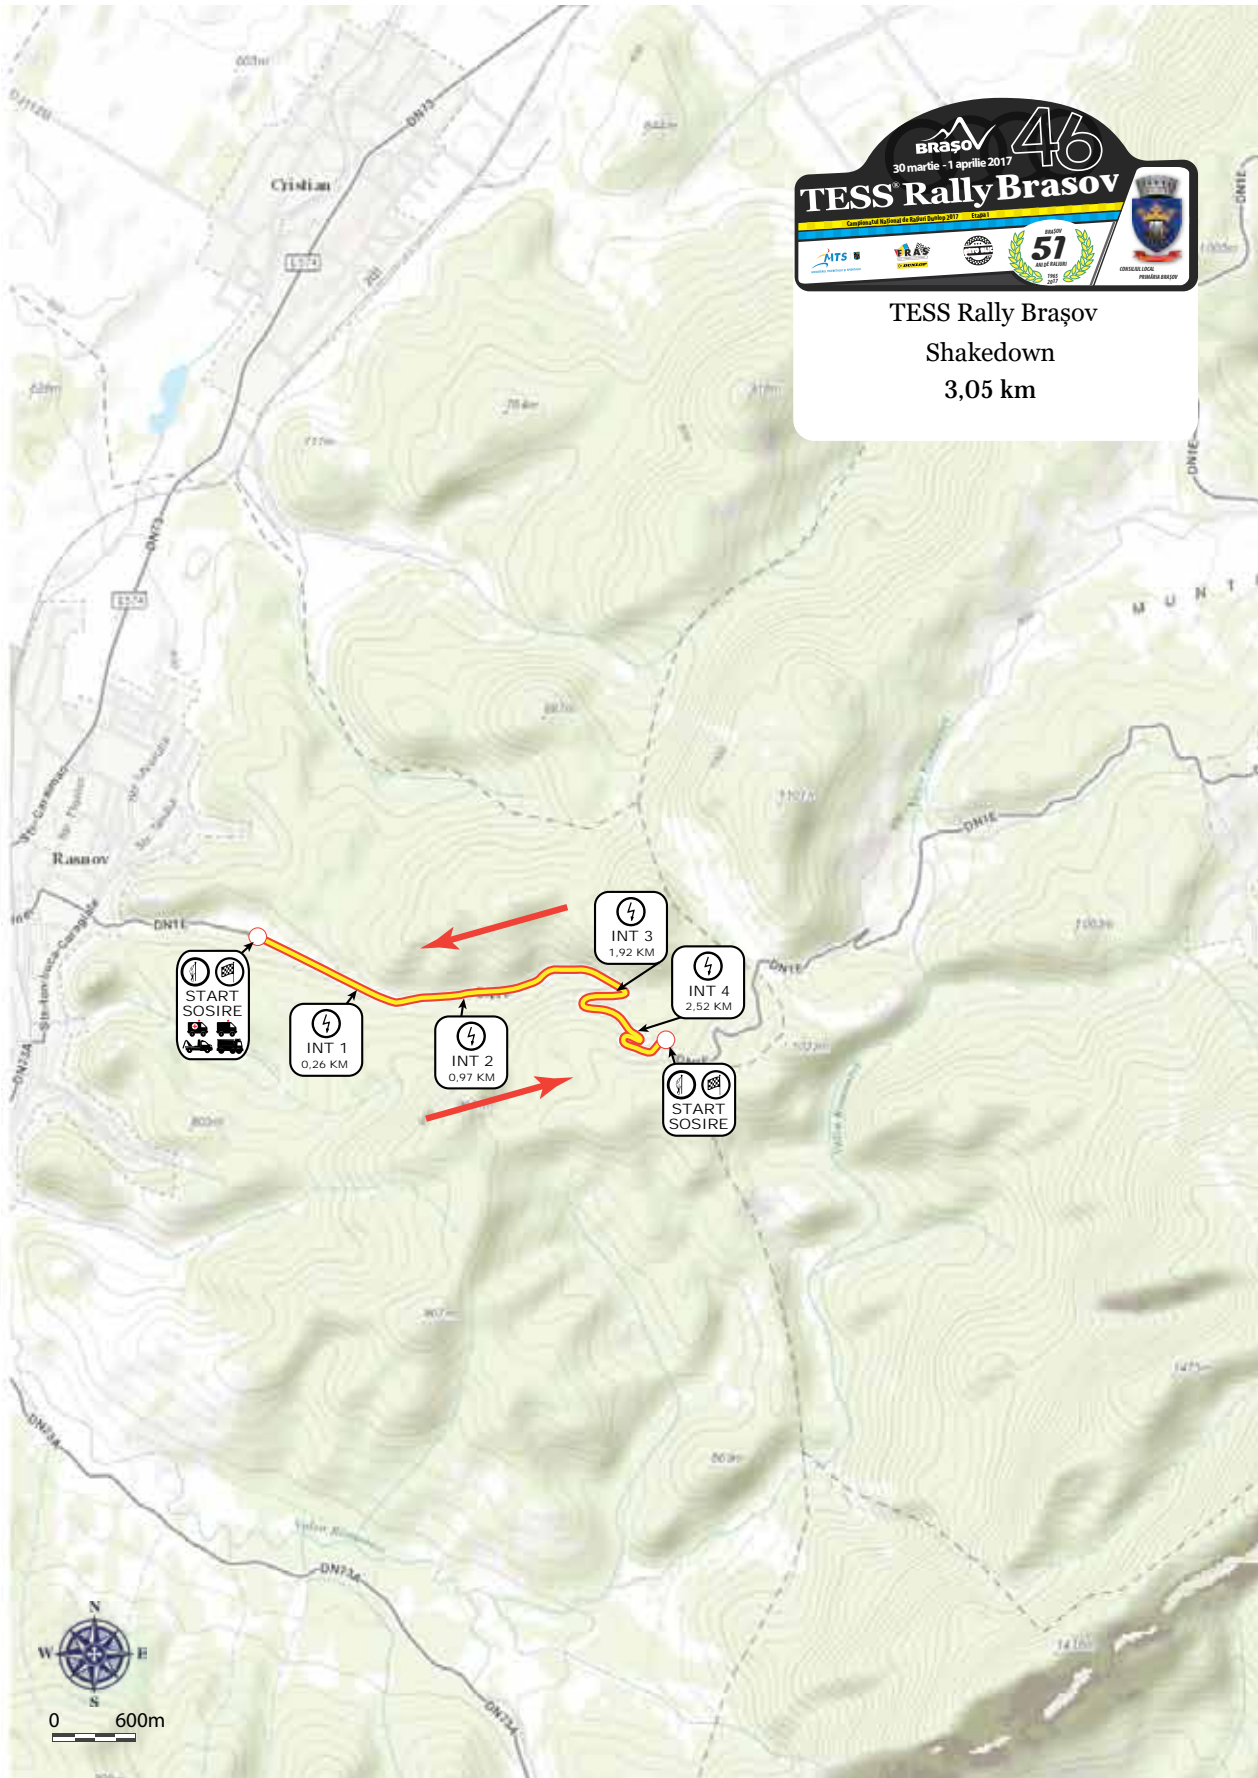

Etapa întâi

www.raliulbrasovului.ro

Cuprins

1. HARTA GENERALĂ CNRD ŞI CNRVID	3
2. HARTA GENERALĂ CNR2D	4
3. SHAKEDOWN	5
4. RÂŞNOV	6
5. BRAŞOV RALLY SHOW	7
6. POIANA BRAŞOV - RÂŞNOV	8
7. RÂŞNOV - PÂRÂUL RECE	9
8. BABARUNCA	10
9. CHEIA	11
10. POIANA BRAŞOV	12

I. HARTA GENERALĂ CNRD ȘI CNRVID

www.raliulbrasovului.ro

2. HARTA GENERALĂ CNR2D

3. SHAKEDOWN

4. RÂŞNOV

www.raliulbrasovului.ro

5. BRAŞOV RALLY SHOW

6. POIANA BRAŞOV - RÂŞNOV

7. RÂŞNOV - PÂRÂUL RECE

8. BABARUNCA

9. CHEIA

10. POIANA BRAŞOV

www.raliulbrasovului.ro

ATENŢIE!

MOTORSPORTUL POATE FI PERICULOS!