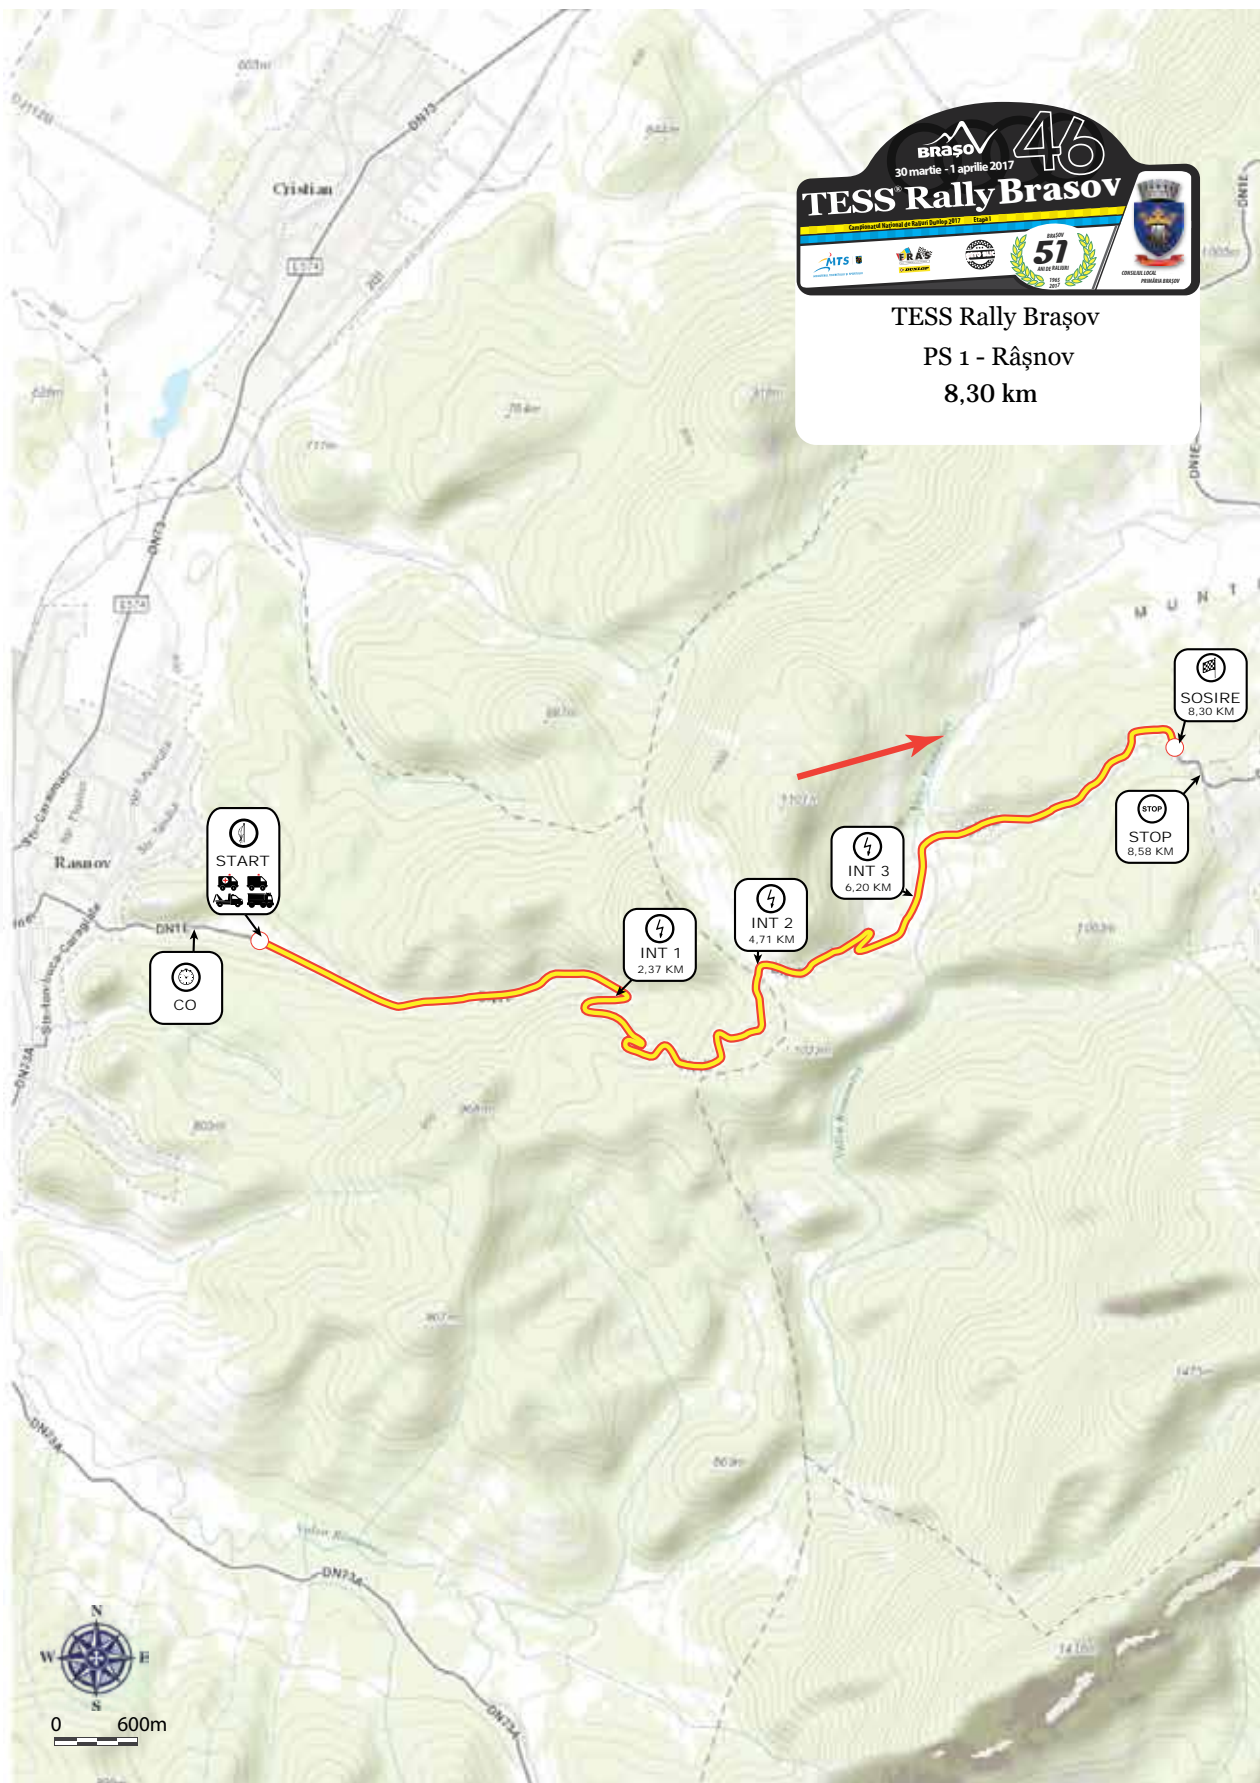

Etapa întâi

www.raliulbrasovului.ro

Cuprins

1. HARTA GENERALĂ CNRD ŞI CNRVID	3
2. HARTA GENERALĂ CNR2D	4
3. SHAKEDOWN	5
4. RÂŞNOV	6
5. BRAŞOV RALLY SHOW	7
6. POIANA BRAŞOV - RÂŞNOV	8
7. RÂŞNOV - PÂRÂUL RECE	9
8. BABARUNCA	10
9. CHEIA	11
10. POIANA BRAŞOV	12

I. HARTA GENERALĂ CNRD ȘI CNRVID

www.raliulbrasovului.ro

2. HARTA GENERALĂ CNR2D

3. SHAKEDOWN

4. RÂŞNOV

www.raliulbrasovului.ro

5. BRAŞOV RALLY SHOW

6. POIANA BRAŞOV - RÂŞNOV

7. RÂŞNOV - PÂRÂUL RECE

8. BABARUNCA

9. CHEIA

10. POIANA BRAŞOV

www.raliulbrasovului.ro

ATENŢIE!

MOTORSPORTUL POATE FI PERICULOS!