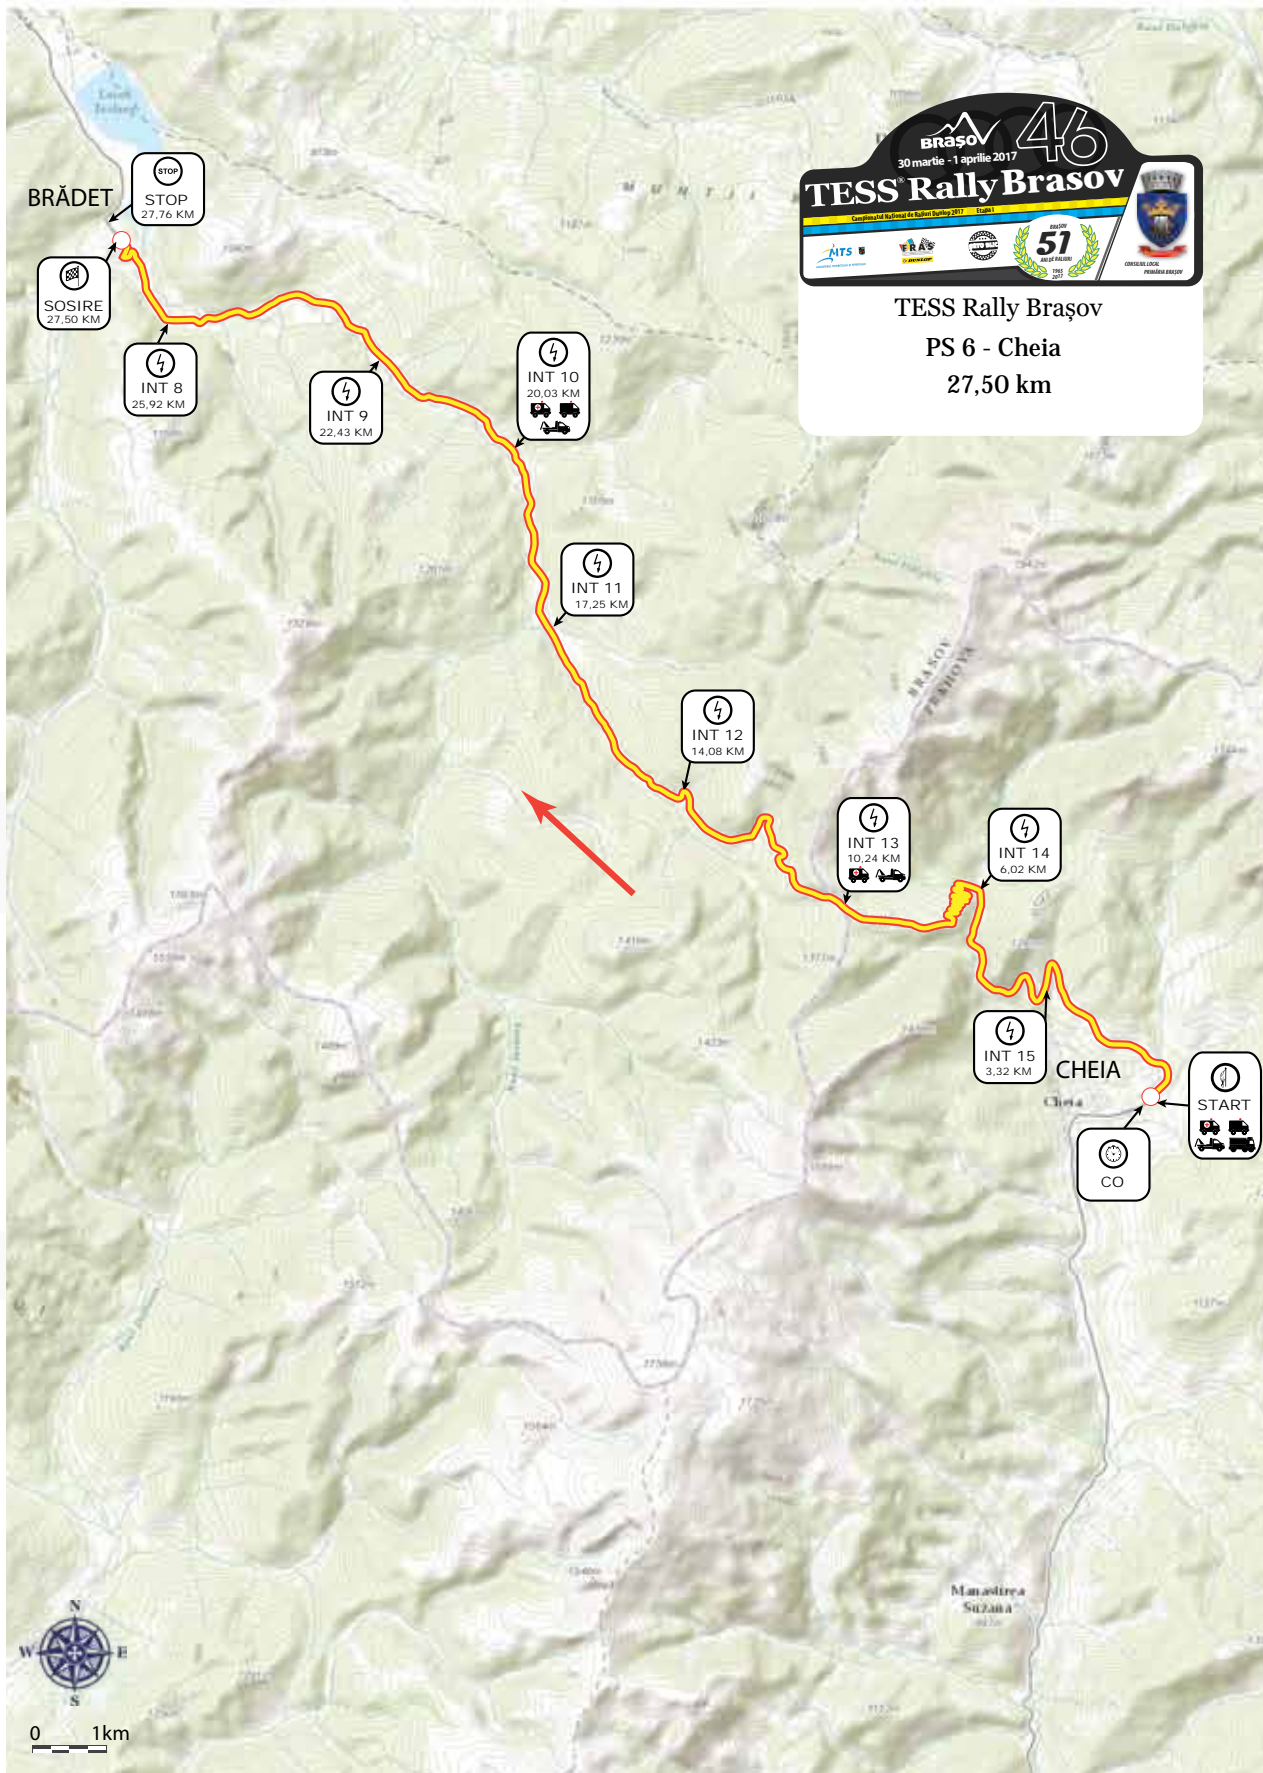

Etapa întâi

www.raliulbrasovului.ro

Cuprins

1. HARTA GENERALĂ CNRD ŞI CNRVID	3
2. HARTA GENERALĂ CNR2D	4
3. SHAKEDOWN	5
4. RÂŞNOV	6
5. BRAŞOV RALLY SHOW	7
6. POIANA BRAŞOV - RÂŞNOV	8
7. RÂŞNOV - PÂRÂUL RECE	9
8. BABARUNCA	10
9. CHEIA	11
10. POIANA BRAŞOV	12

I. HARTA GENERALĂ CNRD ȘI CNRVID

www.raliulbrasovului.ro

2. HARTA GENERALĂ CNR2D

3. SHAKEDOWN

4. RÂŞNOV

www.raliulbrasovului.ro

5. BRAŞOV RALLY SHOW

6. POIANA BRAŞOV - RÂŞNOV

7. RÂŞNOV - PÂRÂUL RECE

8. BABARUNCA

9. CHEIA

10. POIANA BRAŞOV

www.raliulbrasovului.ro

ATENŢIE!

MOTORSPORTUL POATE FI PERICULOS!